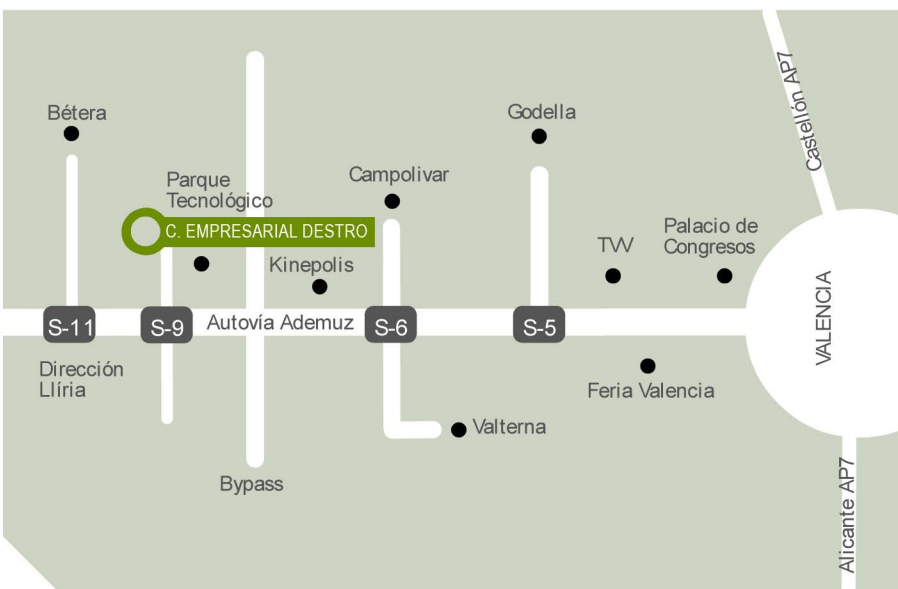

OFICINAS

- Oficinas desde 60m2
- Cuartos archivadores, anexos a plaza parking
- Climatización independiente por despacho