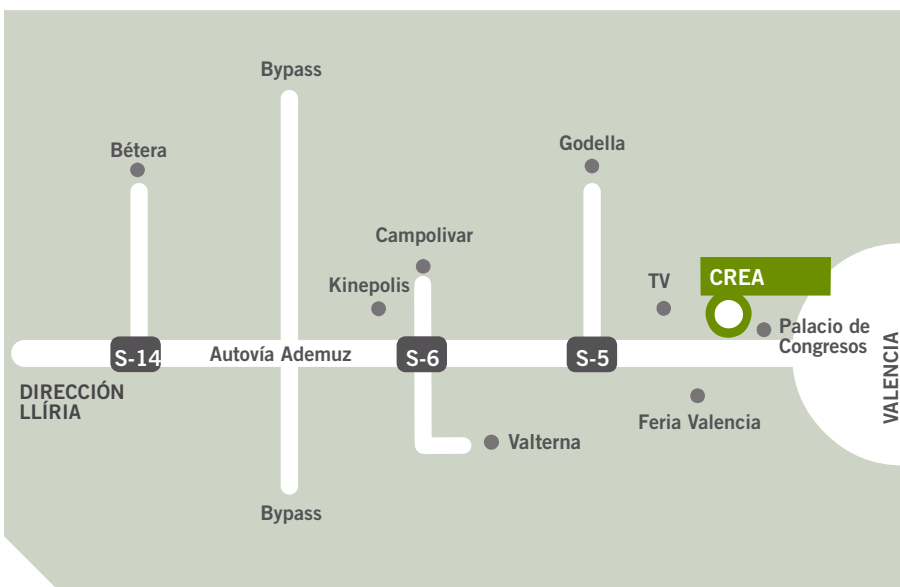

CREALOFT

Tú decides, crea tu espacio

Llega el momento de ser tú el que tome las mayores decisiones a la hora de crear tu propio espacio. IGSA Inmobiliaria te acerca un nuevo concepto de hábitat para que le des la forma y el diseño que más te guste. Si a esto le añadimos que está ubicado en el centro de negocios de Valencia, junto al Palacio de Congresos, el Hotel Sorolla y el Valencia Sorolla Shopping Center. Realmente queda muy poco que decir y mucho que disfrutar.

AVDA. DE LAS JACARANDAS, nº2
AUTOVÍA ADEMUZ,
SALIDA BURJASSOT - PARQUE ADEMUZ
Junto Parque Alban
46100 – BURJASSOT - VALENCIA

96 353 20 02
607 85 10 49