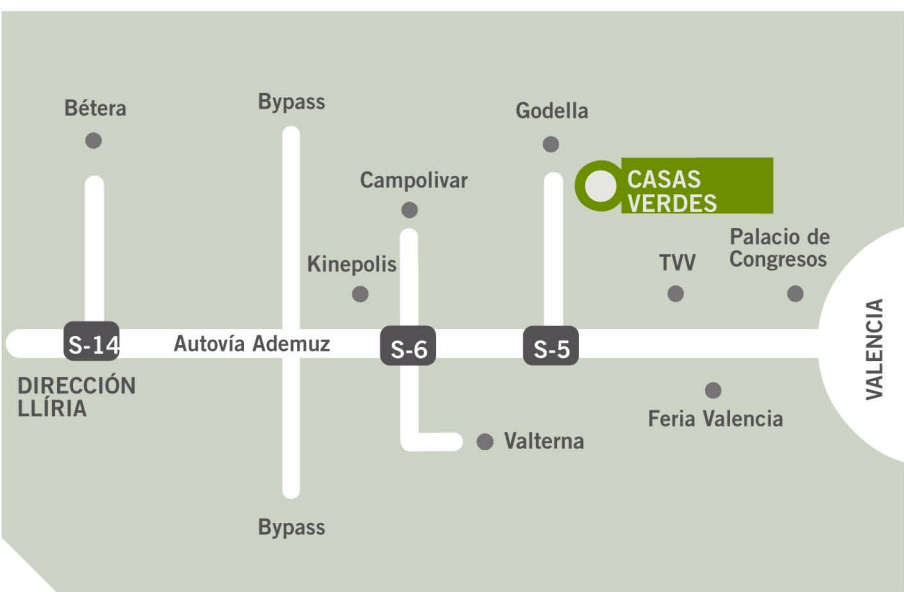

## RESIDENCIAL CASAS VERDES

### Verde es vida

En Paterna, muy cerca de Valencia y rodeado de naturaleza, se encuentra el residencial Casas Verdes. Un residencial con espacios verdes y zonas deportivas, además de área infantil y gimnasio. Sus numerosas conexiones (autobús, tranvía, etc.) y la cercanía de sus servicios (escuelas, supermercados) hacen de él un lugar idóneo para vivir.

C/ Passeig del Penyal D'Ifach  
46980 – PATERNA - VALENCIA  
Autovía de Ademuz, salida 5  
Dirección Burjassot

**96 353 20 02 - 607 851 049**