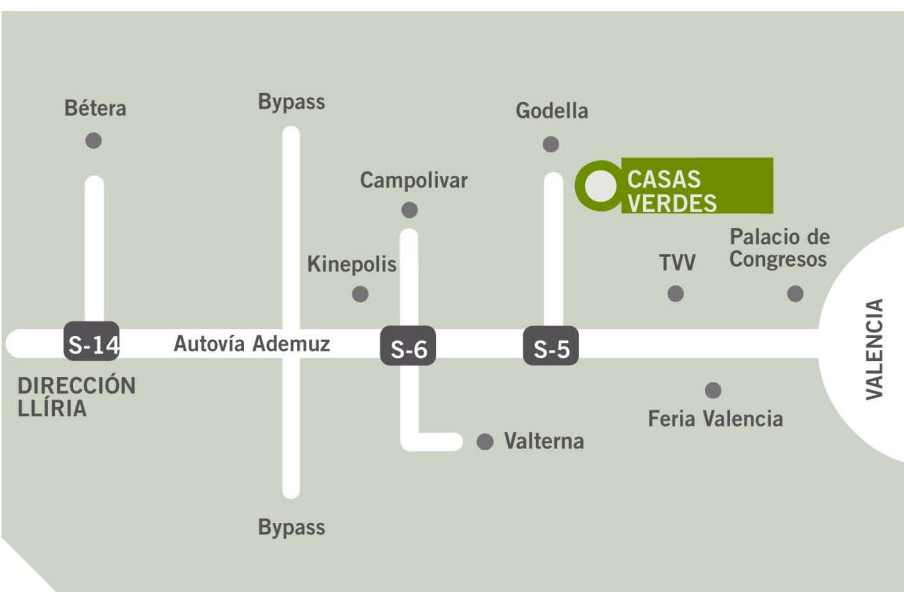

RESIDENCIAL CASAS VERDES

Verde es vida

En Paterna, muy cerca de Valencia y rodeado de naturaleza, se encuentra el residencial Casas Verdes. Un residencial con espacios verdes y zonas deportivas, además de área infantil y gimnasio. Sus numerosas conexiones (autobús, tranvía, etc.) y la cercanía de sus servicios (escuelas, supermercados) hacen de él un lugar idóneo para vivir.

C/ Passeig del Penyal D'Ifach
46980 – PATERNA - VALENCIA
Autovía de Ademuz, salida 5
Dirección Burjassot

96 353 20 02 - 607 851 049