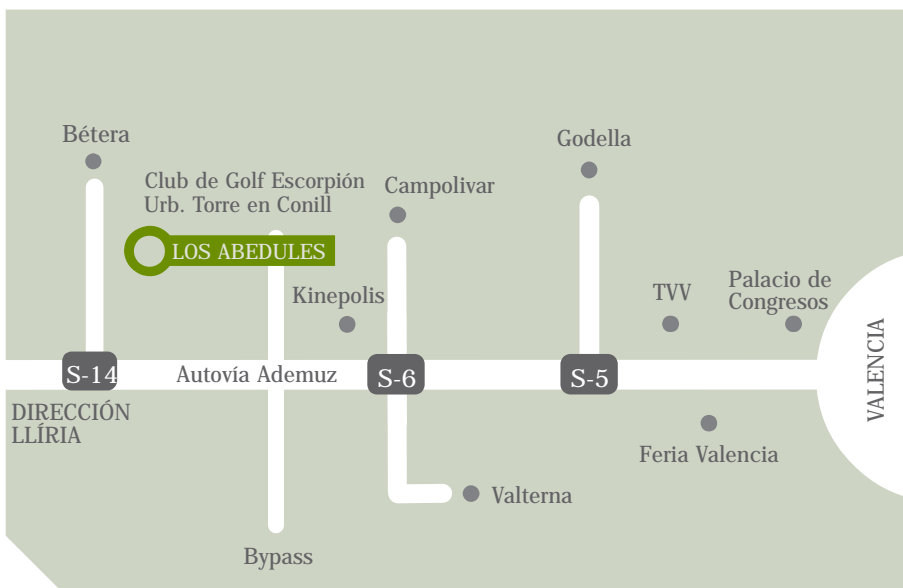

**RESIDENCIAL LOS ABEDULES**

Un entorno increíble en plena naturaleza.

A unos minutos de Valencia y junto al Club de Golf Escorpión, IGSA Inmobiliaria le propone Residencial Los Abedules. Un residencial en un entorno único y en plena naturaleza, donde el confort y el espacio están muy bien complementados. Sus amplias terrazas y zonas ajardinadas le harán disfrutar de la tranquilidad de una zona privilegiada.

AUTOVÍA ADEMUZ, SALIDA 14  
 DIRECCIÓN BÉTERA  
 46117 BÉTERA - VALENCIA  
 96 353 20 02 - 670 73 27 02